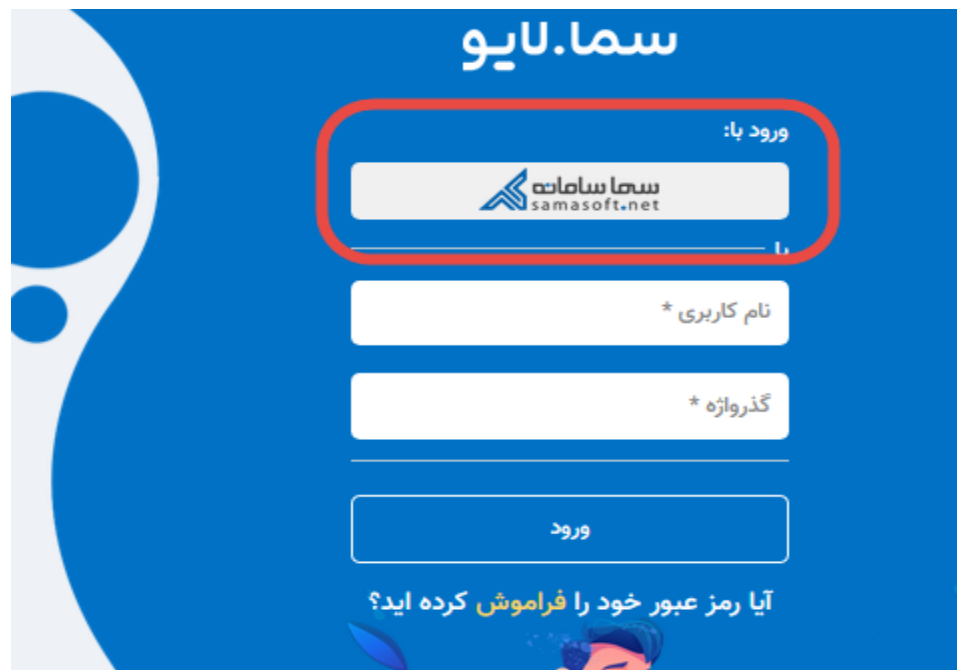

بسمه تعالی

راهنمای امتحانات سامانه‌ی سما لایو

مخصوص دانشجویان

دانشجویان محترم لازم است به منظور شرکت در امتحانات مراحل زیر را طی نمایند.

1- آدرس [samalive.ir](http://samalive.ir) را وارد کرده و وارد صفحه‌ی سما لایو شوند.

2- در صفحه فوق دانشجو دکمه "سما سامانه" را می بیند که با کلیک روی آن به صفحه انتخاب نوع دانشگاه می شود:

3- با کلیک روی دکمه‌ی ورود و سپس از برگه انتخاب نوع دانشگاه، دانشگاه مورد نظر خود را پیدا می‌نماید:

4- با انتخاب دکمه ورود سیستم به صفحه لاگین هماوا وارد می‌شود که با ورود نام کاربری رمز عبور و پس از تایید توسط سیستم به پانل اصلی سمالایو وارد خواهد شد:

چنانچه دانشجویی در دانشگاه های غیر از جامع علمی کاربردی مشغول به تدریس باشد با انتخاب صحیح نوع دانشگاه وارد صفحه وب دانشگاه خود خواهد شد که پس از ورود نام کاربری و رمز عبور وارد سامالایو خواهد شد: