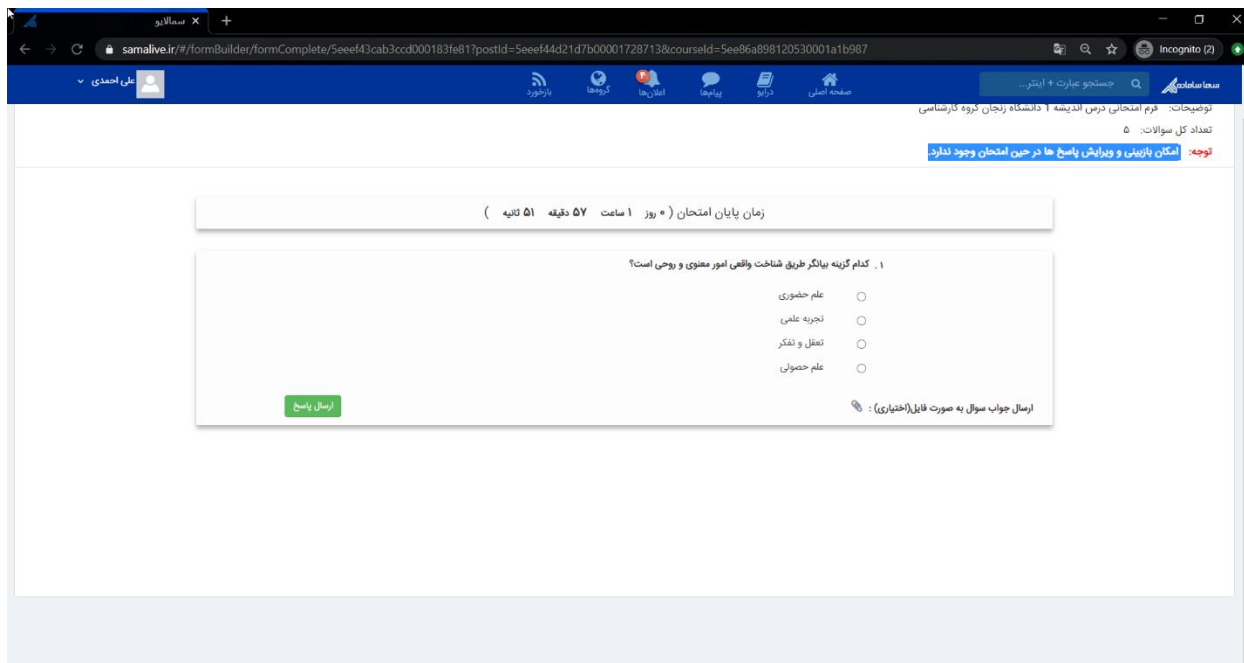

پس از ارسال هر پاسخ در این گونه سوالات، پیغامی به دانشجو نشان داده می‌شود مبنی بر این که با تایید ارسال دیگر امکان بازگشت به این سوال وجود نخواهد داشت.