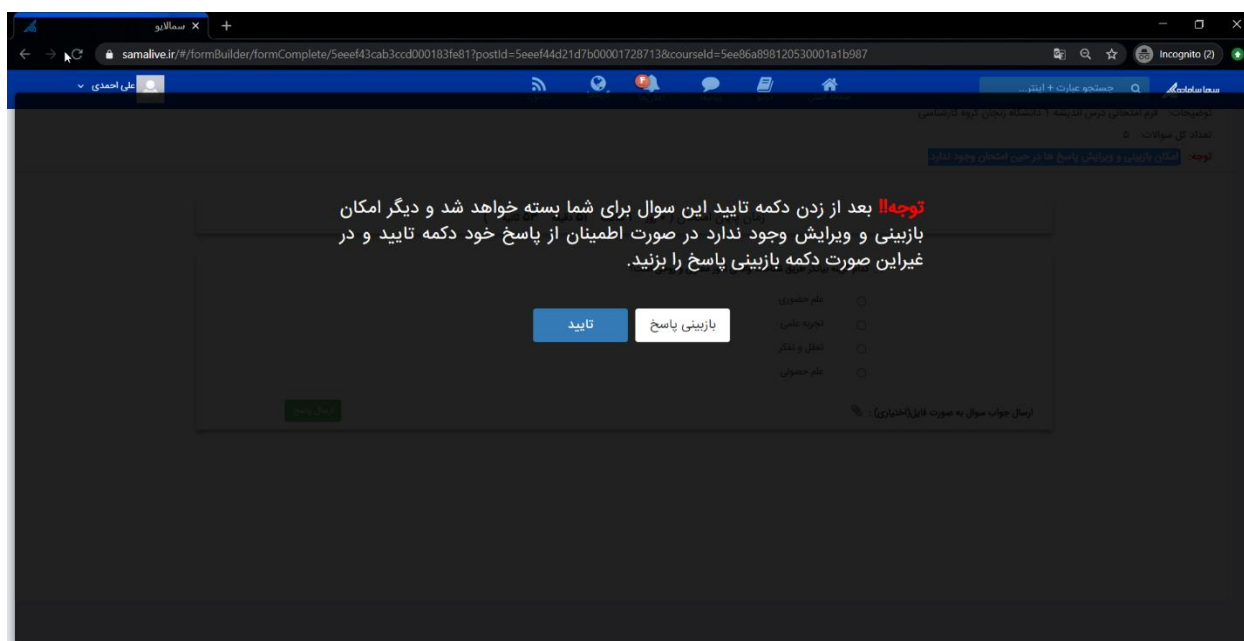

پس از پاسخ به تمامی سوالات پیغامی مبنی بر اتمام امتحان به دانشجو نشان داده شده و سوالی در خصوص ثبت نهایی امتحان پرسیده می‌شود. پس از تایید این مورد، پاسخها برای استاد ارسال می‌شود.